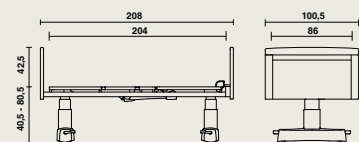

Paneeltypes

- Midea (standaard)
- Valentino (*)
- Felina (*)
- Puro (*)

Onrusthekkens

- Pollux (*)
- Trix (*)

Accessoires

Graag verwijzen wij u naar onze ruime accessoirelijst.

Afmetingen en prestaties

- Breedte: 100,5 cm, Lengte: 208 cm
- Hoogte-variatie ligvlak: $\pm 40,5$ cm - $\pm 80,5$ cm
- Veilig werkgewicht: 230 kg
- Gewicht (zonder opties): 140 kg
- Ligvlakmaat: 204 x 86 cm
- Matrasmaat: 195 x 85 cm, dikte: 12 à 15 cm