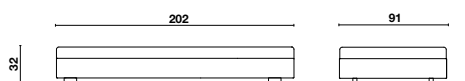

Het Hilo boxspring bed onderschrijft perfect de filosofie van HIDDEN: designmeubilair zonder visuele compromissen, maar met comfort en functionaliteit in het hart van het ontwerp.
ref. 13870

AFMETINGEN EN PRESTATIES

- breedte: 91 cm, Lengte: 202 cm (afh. van gekozen ligvlakmaat)
- veilig gewicht: 200 kg (incl. matras)
- ligvlakmaat:
  90 x 200 cm of 100 x 200 cm
  90 x 210 cm of 100 x 210 cm

MATERIAALGEBRUIK EN AFWERKING

- metaal: epoxy-coating RAL 9005 structuur
- hout: multiplex
- schuim: CMHR- schuim (brandvertragend)
- alle gebruikte stoffen zijn brandvertragend
- bestand tegen gebruikelijke reinigingsproducten en ontsmettingsmiddelen

voor verdere info over de gebruikte materialen en constructie: zie onze materialenfiches
voor kleuren: zie ons uitgebreide gamma

OPTIES

- muurafstandhouder
- hoofdpaneel (enkele of dubbele versie)
- bedkoppelaar
- viltten vloerbeschermers
- matrassteun

EIGENSCHAPPEN

- 1-delig ligvlak bestaande uit vast houten multiplex kader voorzien van 7 cm hoge pocketveren en afgeboord met stevig CMHR schuim
- ligvlak wordt afgewerkt met stof naar keuze
- de bovenkant van het ligvlak is voorzien van een uiterst comfortabel en ventilerend anti-slip doek met 3 velcro stroken voor eventuele fixatie van de matras
- Het boxspring bed rust op houten poten
- De optionele bedkoppelaar laat toe om een vast Hilo bed te koppelen met een in hoogte verstelbaar Hilo bed.

ACCESSOIRES

graag verwijzen wij u naar onze ruime accessoirelijst