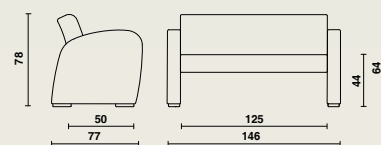

Châssis

- Composé de 2 côtés et une structure d'assise.
- Les côtés arrondis sont faits de 2 plaques OSB de 18 mm et forment, ensemble avec la structure d'assise un ensemble solide reliées par des traverses en hêtre massif.
- Côtés recouverts de mousse anti-feu et de similicuir orné de piqûre décorative dans la même couleur.
- Possibilité de combiner des couleurs différentes pour les côtés et la structure d'assise.
- Des accoudoirs confortables d'une largeur de \pm 10 cm.
- Tous les bords et coins sont arrondis.
- Pas de points de fixation visibles.
- Pieds en bois massif, pourvus de patins synthétiques.

Assise

- Le dossier et l'assise offrent un extrême confort grâce au mousse de confort (dossier = 9 cm et assise = 11 cm).
- L'assise arrondie entraîne une circulation sanguine optimale.
- Une hauteur d'assise confortable de 44 cm.
- L'espace ouverte sous l'assise aide à se lever sans effort et rend l'entretien plus efficace.
- Recouverte de mousse anti-feu et finition en similicuir orné de piqûre décorative dans la même couleur.

Dimensions

08391 | Domus Club-2 Soft : 146 x 77 x h 78 cm

- L 146 x P 77 x H 78 cm
- Hauteur d'assise: 44 cm
- Profondeur d'assise: 50 cm
- Largeur d'assise: 125 cm
- Hauteur des accoudoirs: 64 cm

Matériel utilisé et finition