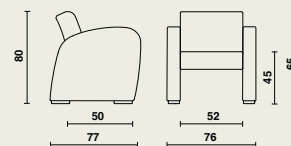

## Frame

- Bestaat uit 2 zijwanden en een zitstructuur.
- De afgeronde zijwanden bestaan uit 2 OSB platen van 18 mm en worden samen verbonden met de zitstructuur d.m.v. massief beuken regels.
- Bekleed met brandvertragend schuim en gestoffeerd.
- Stoffering gebeurt met een dubbele stiklijn in dezelfde kleur als de bekleding.
- Mogelijkheid tot combineren van verschillende kleuren voor zijwanden en zitstructuur.
- Comfortabele brede armsteunen van  $\pm 10$  cm.
- Alle buitenranden en hoeken zijn afgerond.
- Geen zichtbare bevestigingen.
- Massief beuken poten voorzien van kunststof vloerbeschermers.

## Zitstructuur

- Rugsteun en zitting bieden extra comfort dankzij comfortschuim (rug= 9cm en zitting=11cm).
- Afgeronde zitting vooraan hindert de bloeddorstrooming niet.
- Comfortabele zithoogte van 45 cm.
- Open ruimte onder de zitting draagt bij tot moeiteloos rechtopstaan en tot een efficiënter onderhoud.
- Volledig bekleed met brandvertragend schuim en gestoffeerd.

## Afmetingen

**08017** | Domus Club-1 Soft:

- B 76 x D 77 x H 80 cm
- Zithoogte: 45 cm
- Zitdiepte: 50 cm
- Zitbreedte: 52 cm
- Hoogte armsteunen: 65 cm