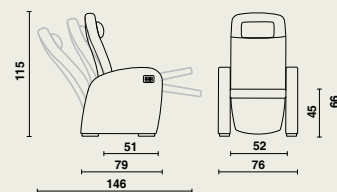

E-move mechanisme

- Kantelt de rugsteun, zitting en beensteun tot in een 'zero gravity' positie (*) door middel van twee motoren.
- De rugsteun en beensteun zijn eveneens afzonderlijk verstelbaar.
- De hoek tussen zit en rugsteun varieert van 97° in zitpositie tot 120° in 'zero gravity' positie.
- Wanneer het relaxmechanisme van de rugsteun in werking treedt inclineert de zit tot 24°.
- Optimale ondersteuning voor de benen dankzij telescopisch beensteun.
- De beensteun is in de zithouding naar binnen gekanteld ter bevordering van het opstaan.
- De bediening gebeurt door een ingebouwde bediening aan de rechterzijde van de zetel of via een handschakelaar (optie).

Kleuren

Graag verwijzen wij naar ons uitgebreide gamma.
Staalkaart + stalen mogelijk op aanvraag.

(*) 'Zero gravity' positie: deze zit/lighouding is geïnspireerd op NASA-data over een neutrale lichaamspositie, die alle spierkrachten omzet tot een biomedisch evenwicht. Bron: "From outer space to you", Omni, March 1994.

Afmetingen

Domus E-move Soft:

- B 76 x D 79 x H 115 cm
- Zithoogte: 45 cm
- Zitdiepte: 51 cm
- Zitbreedte: 52 cm
- Hoogte armsteunen: 66 cm
- Veilig gewicht: 135 kg

Materiaalgebruik en afwerking

- Hout: Massieve beuk, Multiplex, OSB, MDF.
- Metaal: epoxy-coating (lichtgrijs).
- Brandvertragend schuim.
- Stoffering: volgens collectie.
- Bestand tegen gebruikelijke reinigingsproducten en ontsmettingsmiddelen.