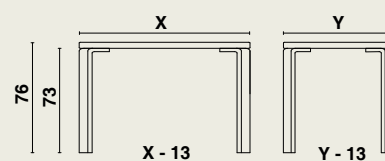

## Châssis

- 4 pieds lamellés (60\*35 mm).
- Chaque pied est solidement vissé au plateau.
- Les parties en bois sont finies par une couche de vernis.
- Les pieds sont pourvus de patins en matière synthétique.

## Plateau de la table

- Le plateau est en bois aggloméré stratifié à double face, de 20 mm d'épaisseur.
- Le dessus et le dessous du plateau sont finis par une couche d'HPL.
- Les coins sont arrondis.
- La finition des bords correspond à la finition de la tablette.

## Dimensions

01344 | Calisto table

Calisto ronde (X) (Ø cm)	Calisto (X) rectangulaire (cm)	Calisto (Y) rectangulaire (cm)
Ø 80 - Ø 120	60 - 160	60 - 100