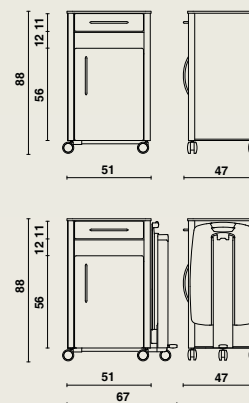

- 2 zijden, bodemplaat, tussenplaat en een opliggend bovenblad.
- Rugwand uit staalplaat.
- De zijden bestaan uit 2 ommantelde MDF stijlen in aluminiumlook en uit gemelamineerde spaanplaat, lichtgrijs, dikte 19 mm.
- Deur uit volkunststof.
- Keuze om deur links- of rechtsdraaiend te monteren.
- Uitgerust met hoogwaardige zelfsluitende scharnieren, opendraaiend tot 175°.
- Metalen design handgreep.
- Een open legruimte is langs voorzijde gemakkelijk bereikbaar.
- Lade uit staalplaat met volkunststof front.
- Lade glijdt op 2 kunststof geleiders met eindaanslag.
- Lade is voorzien van een uitneembare kunststof inzetbak.
- Metalen onderdelen worden beschermd door een epoxy-coating, licht grijs.
- Bovenblad met afgeronde hoeken uit volkunststof.
- 4 designwielen Ø 65 mm.

Optionele eettafel Livia

- Uitklapbaar.
- Eenvoudig inclineerbaar in beide richtingen.
- Voorzien van opstaande rand.
- Het opklapbaar gedeelte is gemonteerd op een stevig aluminium geleidingsprofiel, afgewerkt met een anodisatielaag.
- De eettafel is in hoogte verstelbaar (tussen 80 en 110 cm) d.m.v. van een gasveer.
- Afmetingen eettafel: 63 x 40,5 cm.
- De gasveer wordt geactiveerd door een voetpedaal.
- Eettafel bestaat uit brandvertragende ABS.
- Geheel gemonteerd op 5 designwielen Ø 65 mm (5° designwiel bij eettafel).

Afmetingen

10964 | enkelzijdig | 51 x 47 x hoogte 88 cm
met eettafel Livia | 67 x 47 x hoogte 88 cm

Materiaalgebruik en afwerking

- Volkunststof.
- Hout: MDF en gemelamineerde spaanplaat (lichtgrijs).
- Metaal: epoxy-coating (lichtgrijs).
- Hoogwaardig zelfsluitende scharnieren.
- Bestand tegen gebruikelijke reinigingsproducten en ontsmettingsmiddelen.