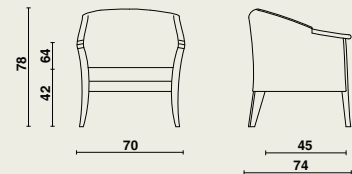

## Varianten

3201: clubzetel  
3221: 2-zit

## Afmetingen

### Clubzetel Malva:

- L 70 x D 74 x H 45/64/78 cm.
- Zitdiepte: 45 cm.

### 2-zit Malva:

- L 115 x D 74 x H 45/64/78 cm.
- Zitdiepte: 45 cm.