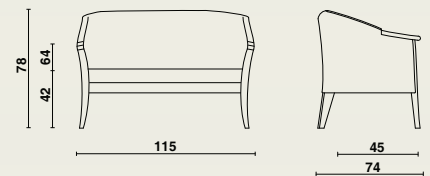

## Varianten

3201: clubzetel  
3221: 2-zit

## Afmetingen

### Clubzetel Malva:

- L 70 x D 74 x H 45/64/78 cm.
- Zitdiepte: 45 cm.

### 2-zit Malva:

- L 115 x D 74 x H 45/64/78 cm.
- Zitdiepte: 45 cm.