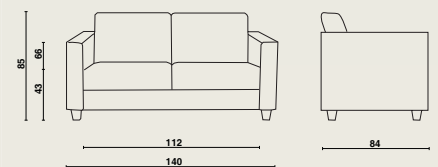

Zitting

- MDF bodem.
- Uitneembare kussens.
- Comfortabele zithoogte van 43 cm.
- Bekleed met brandvertragend schuim.
- Afwerking in kunstleder of stof volgens collectie.

Zijwanden

- Bekleed met brandvertragend schuim.

Afmetingen

- 1 -zit | B 85 x D 84 cm
- 1,5 -zit | B 100 x D 84 cm
- 2 -zit | B 140 x D 84 cm
- 2,5 -zit | B 170 x D 84 cm
- 3-zit | B 195 x D 84 cm
- Zithoogte: 43 cm.

Materiaalgebruik en afwerking

- Hout: Multiplex, MDF.
- Schuim: CMHR en CM-schuim (brandvertragend).
- Stoffering: volgens collectie.
- Bestand tegen gebruikelijke reinigingsproducten en ontsmettingsmiddelen.